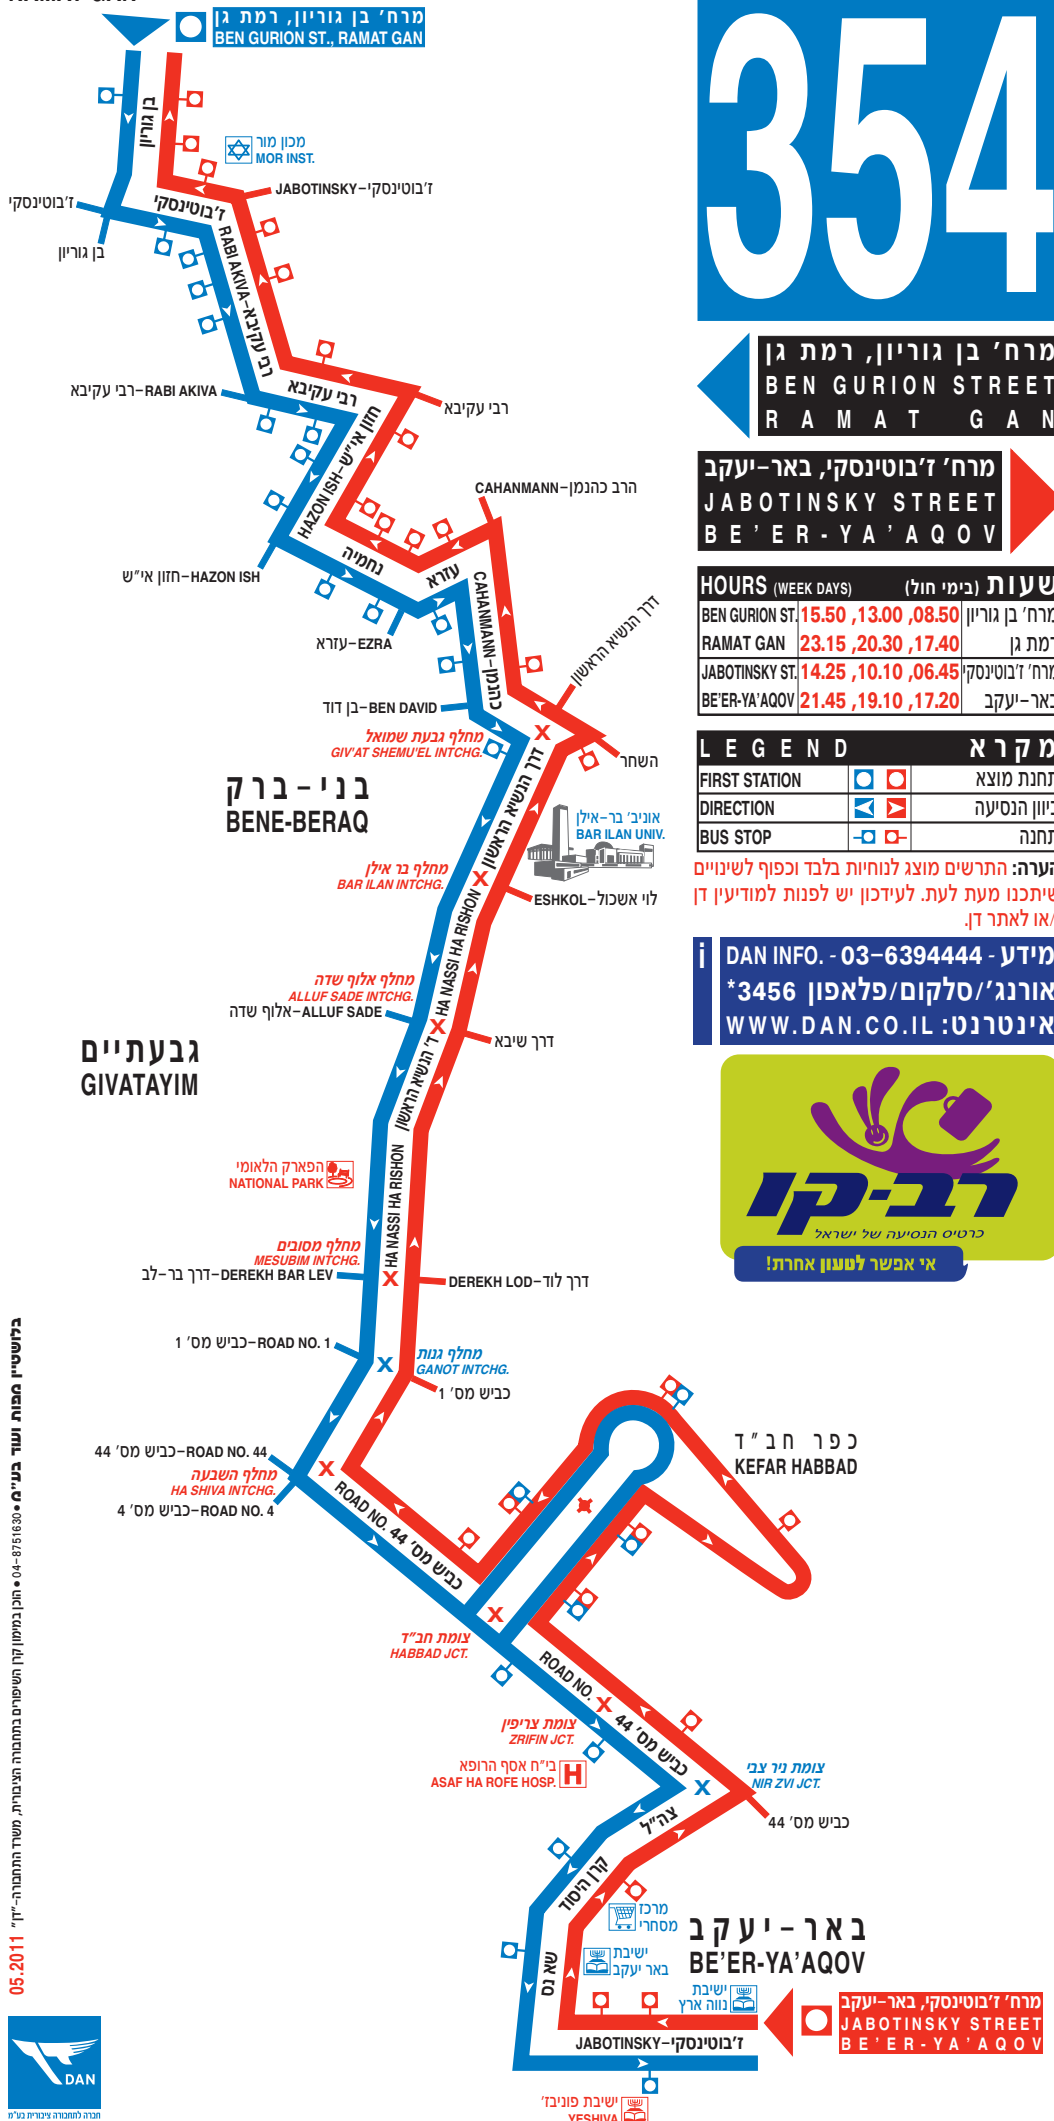

רמת גן
RAMAT GAN

בלוטיין מפות ועוד בנימי • 04-8751630 • חזון במוקד קדן השפירים בתחבורה הציבורית, משרד התחבורה - 05.2011